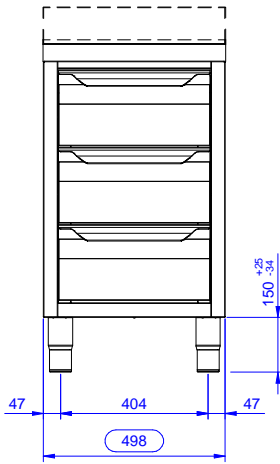

Kaappi kolmella laatikolla, ilman työtasoa, 500mm

KAPPALE # _____

MALLI # _____

NIMI # _____

SIS # _____

AIA # _____

133178 (RAU5003DW)

Kaappi kolmella laatikolla,
ilman työtasoa, 500mm

HYVÄKSYNTÄ: _____

Edestä

Sivulta

Päältä

Avaintieto

Ulkomitat, leveys:	
133178 (RAU5003DW)	500 mm
Ulkomitat, syvyys:	700 mm
Ulkomitat, korkeus:	883 mm
Ovien lukumäärä ja tyyppi	Liukuva
Nettopaino:	39 kg