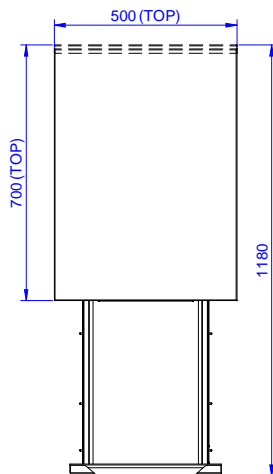

Kaappi kolmella laatikolla, ilman työtasoa, 500mm

KAPPALE # _____

MALLI # _____

NIMI # _____

SIS # _____

AIA # _____

133178 (RAU5003DW)

Kaappi kolmella laatikolla,
ilman työtasoa, 500mm

HYVÄKSYNTÄ: _____

Edestä

Sivulta

Päältä

Avaintieto

Ulkomitat, leveys:	
133178 (RAU5003DW)	500 mm
Ulkomitat, syvyys:	700 mm
Ulkomitat, korkeus:	883 mm
Ovien lukumäärä ja tyyppi	Liukuva
Nettopaino:	39 kg