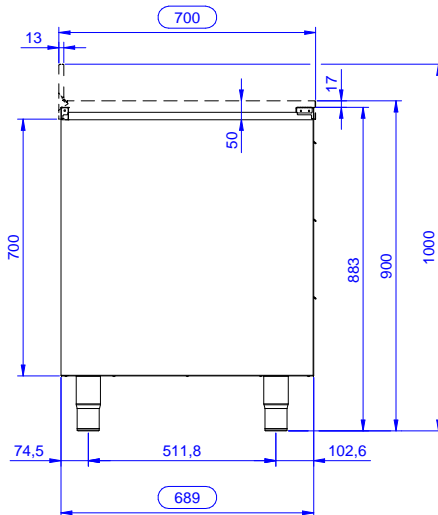

Kaappi kolmella laatikolla, ilman työtasoa, 500mm

KAPPALE # _____

MALLI # _____

NIMI # _____

SIS # _____

AIA # _____

133178 (RAU5003DW)

Kaappi kolmella laatikolla,
ilman työtasoa, 500mm

HYVÄKSYNTÄ: _____

Edestä

Sivulta

Päältä

Avaintieto

Ulkomitat, leveys:	
133178 (RAU5003DW)	500 mm
Ulkomitat, syvyys:	700 mm
Ulkomitat, korkeus:	883 mm
Ovien lukumäärä ja tyyppi	Liukuva
Nettopaino:	39 kg